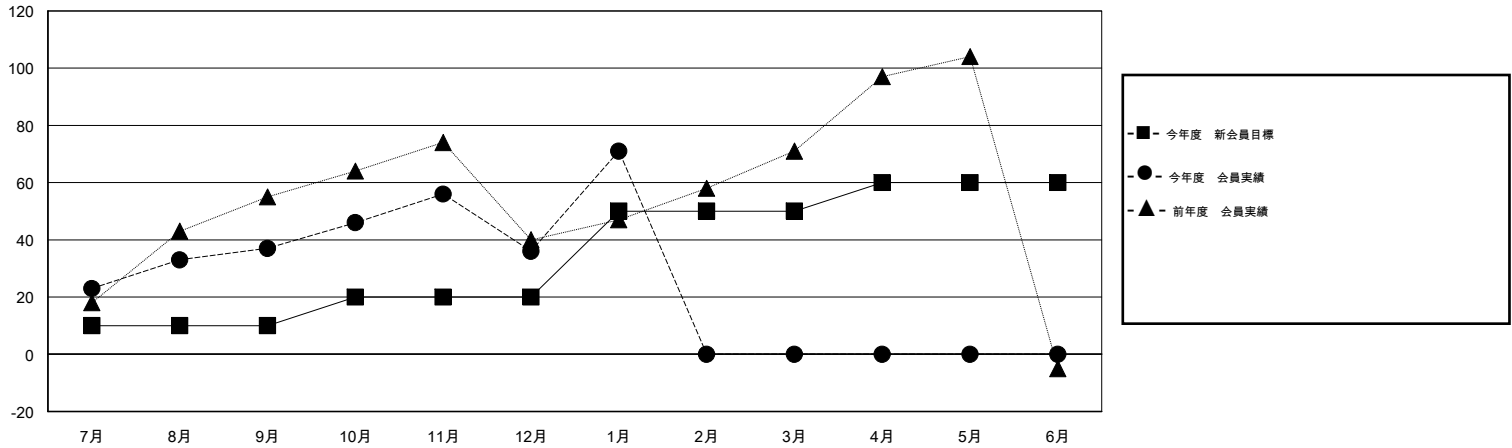

MONTHLY MEMBERSHIP PROGRESS REPORT

District 335 A

Results as of: 1/31/2016

GMT: Masayoshi Maruyama

地域 JAPAN

GMT会則地域 5-Jap

クラブ				
結果 : 2015-2016				
四半期	新クラブ目標	新クラブ	解散クラブ	純増 / 減
7月/8月/9月	0	0	0	0
10月/11月/12月	0	0	0	0
1月/2月/3月	1	0	0	0
4月/5月/6月	0	0	0	0

名				
結果 : 2015-2016				
四半期	新会員目標	チャーターメン バー / 新会員	退会者	純増 / 減
7月/8月/9月	10	66	29	37
10月/11月/12月	10	49	50	-1
1月/2月/3月	30	47	12	35
4月/5月/6月	10	0	0	0

新クラブ目標及び実績累計

会員目標及び実績累計

解散クラブ: 0	46 CLUBS OF 84 一名以上の新会員を登録	男女別
		男性 1,765 (78.76%)
		女性 476 (21.24%)
退会者	健康診断データはこちら	家族会員 430
物故会員 18		世帯主 202
クラブ解散 0		世帯主以外 228
その他 73		
合計 91		