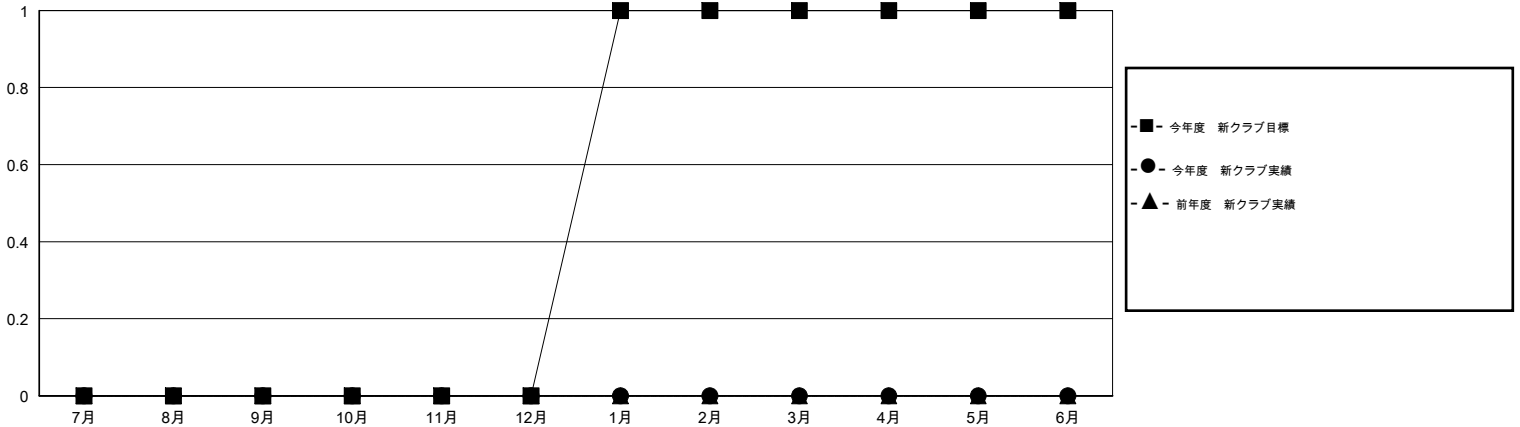

MONTHLY MEMBERSHIP PROGRESS REPORT

District 335 A

Results as of: 1/31/2016

GMT: Masayoshi Maruyama

地域 JAPAN

GMT会則地域 5-Jap

クラブ				
結果 : 2015-2016				
四半期	新クラブ目標	新クラブ	解散クラブ	純増 / 減
7月/8月/9月	0	0	0	0
10月/11月/12月	0	0	0	0
1月/2月/3月	1	0	0	0
4月/5月/6月	0	0	0	0

名				
結果 : 2015-2016				
四半期	新会員目標	チャーターメン バー / 新会員	退会者	純増 / 減
7月/8月/9月	10	66	29	37
10月/11月/12月	10	49	50	-1
1月/2月/3月	30	47	12	35
4月/5月/6月	10	0	0	0

新クラブ目標及び実績累計